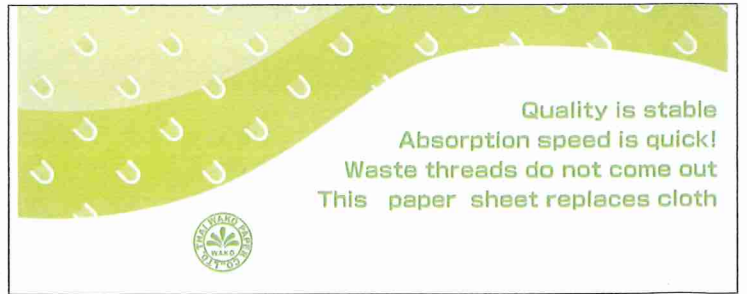

KANSEI CO.,LTD.

3300/114-115 22nd Flr., Elephant Tower (B)

Phaholyothin Rd., Chomphon, Chatuchak, Bangkok 10900

TEL : 0-2937-3381-4 Fax : 0-2937-3385-6, 0-2937-4633-34

E-mail : kansei@kansei.co.th , kansei_ssp@csloxinfo.com

URL : www.kansei.co.th